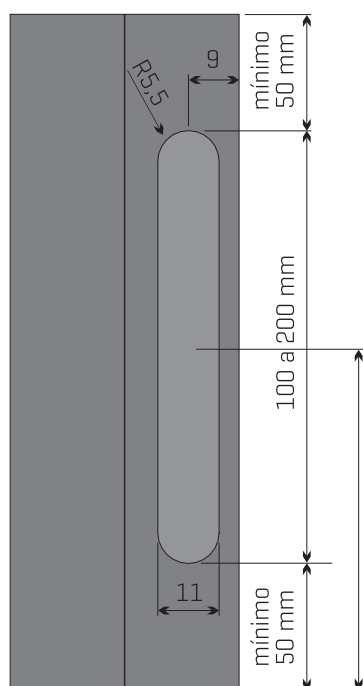

DIMENSÕES

Porta de giro, utiliza dobradiça para perfis estreitos

Altura Máx: 2700 mm
 Altura Mín: 280 mm
 Largura Máx: 600 mm
 Largura Mín: 250 mm
 Área Máx: 1,5 m²

Porta de giro, utiliza dobradiça oculta

Altura Máx: 2700 mm
 Altura Mín: 280 mm
 Largura Máx: 600 mm
 Largura Mín: 250 mm
 Área Máx: 1,5 m²

**Dobradiça Oculta nos acabamentos Niquel ou Preta
 (Utilizadas 02 dobradiças por porta)**

PUXADOR CAVA

Vista superior

Vista lateral

Altura padrão de 1013 mm da base da porta ao eixo do puxador quando composta com armário Síntese, podendo ser editada.