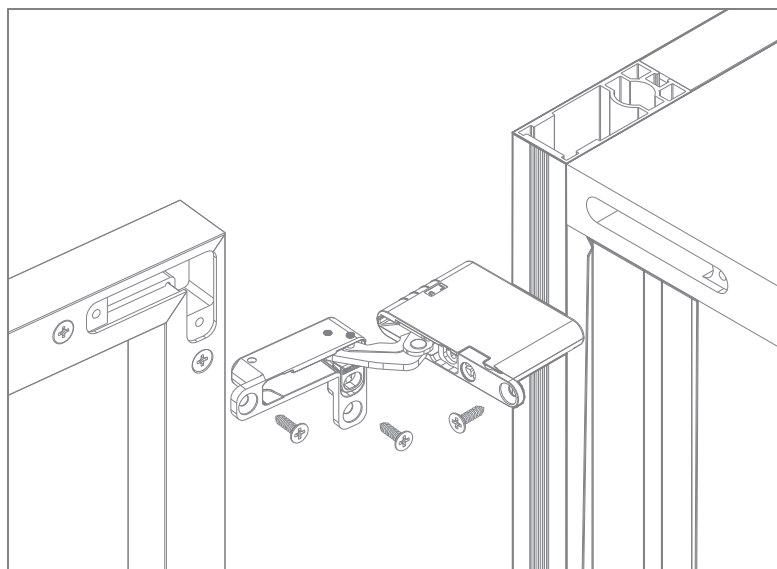

DIMENSÕES

Porta de giro, utiliza dobradiça para perfis estreitos

Altura Máx: 2700 mm
Altura Mín: 280 mm
Largura Máx: 600 mm
Largura Mín: 250 mm
Área Máx: 1,5 m²

Porta de giro, utiliza dobradiça oculta

Altura Máx: 2700 mm
Altura Mín: 280 mm
Largura Máx: 600 mm
Largura Mín: 250 mm
Área Máx: 1,5 m²

**Dobradiça Oculta nos acabamentos Niquel ou Preta
(Utilizadas 02 dobradiças por porta)**