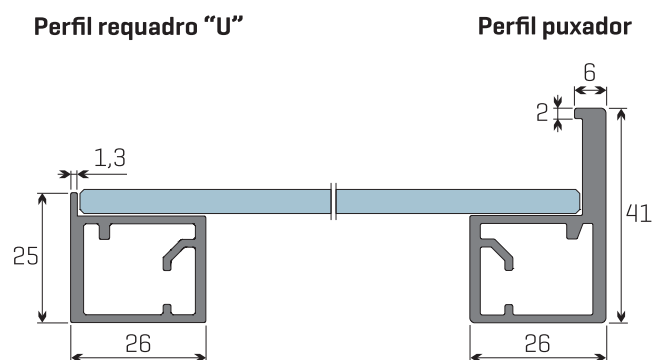

_Porta indicada para armários, preferencialmente em conjunto com o armário Sintese.

_Aceita usinagem para dobradiça oculta [envio opcional] ou dobradiça convencional para perfis estreitos [exceto Blum].

DIMENSÕES

Porta de giro, utiliza dobradiça para perfis estreitos

Altura Máx: 2700 mm
 Altura Mín: 280 mm
 Largura Máx: 600 mm
 Largura Mín: 250 mm
 Área Máx: 1,5 m²

Porta de giro, utiliza dobradiça oculta

Vista superior

Vista lateral

Altura padrão de 1013 mm da base da porta ao eixo do puxador quando composta com armário Síntese, podendo ser editada.