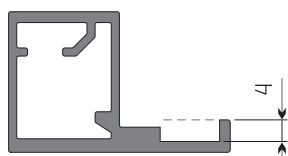

DIMENSÕES

Porta de giro, utiliza dobradiça para perfis estreitos

Altura Máx: 2700 mm
 Altura Mín: 280 mm
 Largura Máx: 600 mm
 Largura Mín: 250 mm
 Área Máx: 1,5 m²

Porta de giro, utiliza dobradiça oculta

Altura Máx: 2700 mm
 Altura Mín: 280 mm
 Largura Máx: 600 mm
 Largura Mín: 250 mm
 Área Máx: 1,5 m²

**Dobradiça Oculta nos acabamentos Niquel ou Preta
 (Utilizadas 02 dobradiças por porta)**

PUXADOR CAVA

Vista superior

Vista lateral

Altura padrão de 1013 mm da base da porta ao eixo do puxador quando composta com armário Síntese, podendo ser editada.